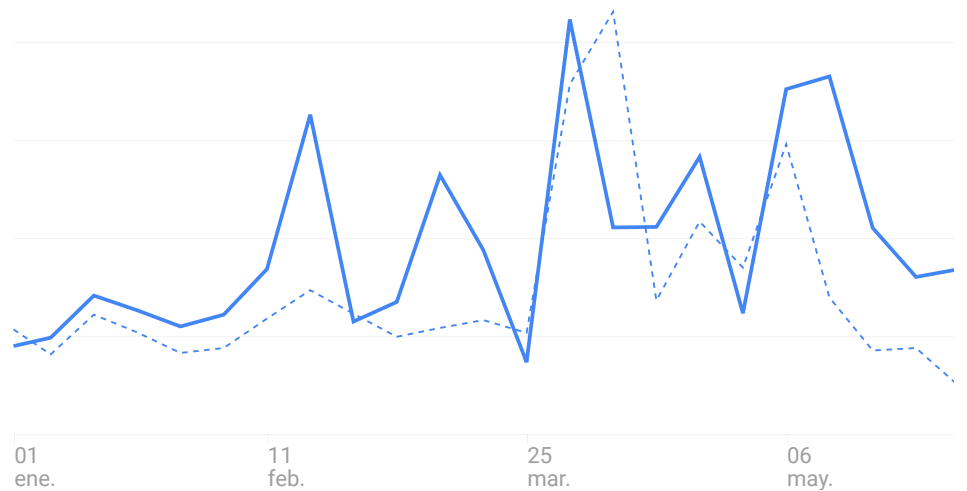

11 mil

↑40,8 %

Porcentaje de rebote

77,8 %

↓4,7 %

Duración de

1 min y

↓5,9 %

Este año

VISIÓN GENERAL DE LA

¿Cómo obtiene usuarios?

Canal de tráfico

Fuente/Medio

URLs de referencia